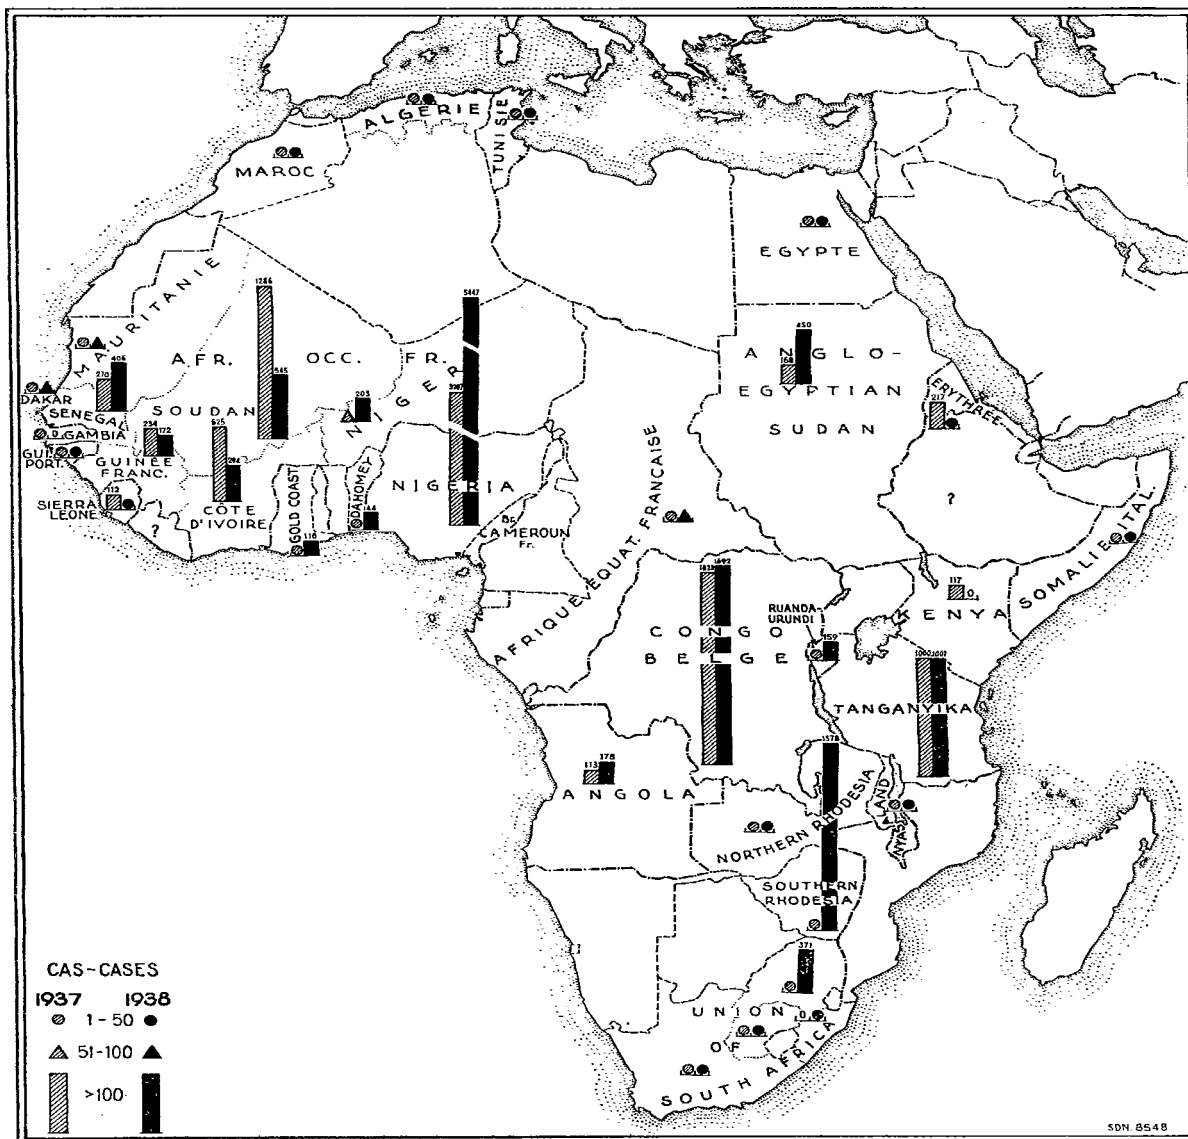

VARIOLE. — SMALLPOX.

CAS DÉCLARÉS AU COURS DES 9 PREMIERS MOIS DE 1937 ET 1938.
 CASES REPORTED DURING THE FIRST 9 MONTHS OF 1937 AND 1938.

* Huit mois seulement pour l'Afrique-Equatoriale française, Kénia, Maroc, Nyassaland et Union Sud-Africaine. Sept mois seulement pour le Congo belge, la Côte de l'Or, le Nigéria et la Sierra-Léone. Six mois seulement pour l'Angola, le Bétchouanaland et la Guinée portugaise.

* Eight months only for French Equatorial Africa, Kenya, Morocco, Nyassaland and the Union of South Africa. Seven months only for the Belgian Congo, Gold Coast, Nigeria and Sierra Leone. Six months only for Angola, Bechuanaland and Portuguese Guinea.