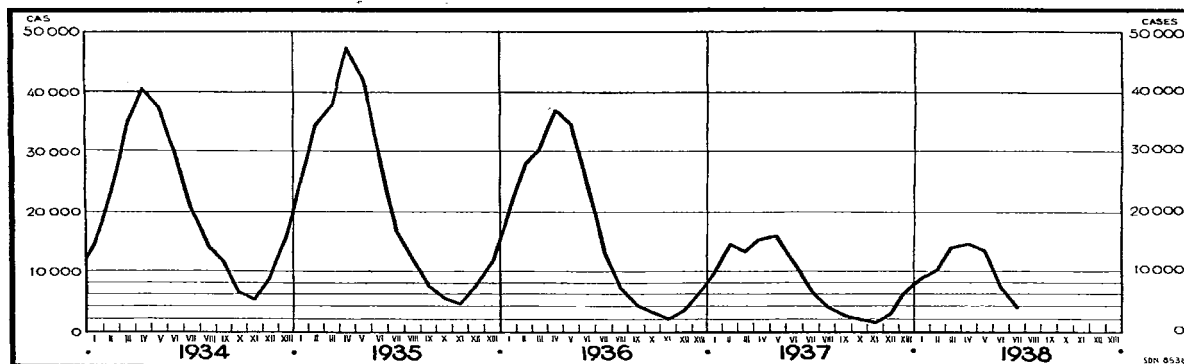

Au cours des six premiers mois de l'année, le nombre des cas relevés a été inférieur en 1938 à celui des quatre années précédentes. En effet, le chiffre pour ces six mois de 1938 a été inférieur à 71.000, contre 83.000 pendant le premier semestre de 1937 et 73.000 de janvier à juin 1932.

Le maximum saisonnier a été atteint en 1938 entre le 27 mars et le 23 avril (14.253 cas).

During the first six months of the year, the number of cases recorded was lower in 1938 than for any of the previous four years. The figure for these six months of 1938 was in fact lower than 71,000, as compared with 83,000 during the first half of 1937 and 73,000 from January to June 1932.

The seasonal maximum was reached in 1938 between March 27th and April 23rd (14,253 cases).

CAS DE VARIOLE DÉCLARÉS DANS L'INDE (Y COMPRIS LA BIRMANIE), PAR PÉRIODES DE QUATRE SEMAINES, DE 1934 À 1938 (AU 16 JUILLET).

SMALLPOX CASES REPORTED IN INDIA (INCLUDING BURMA) BY FOUR-WEEK PERIODS FROM 1934 TO 1938 (TO JULY 16TH).

CAS DE VARIOLE DÉCLARÉS DANS L'INDE* PAR TRIMESTRES EN 1936, 1937 ET 1938.

SMALLPOX CASES REPORTED IN INDIA* BY QUARTERS IN 1936, 1937 AND 1938.

Provinces	3e trimestre de 3rd Quarter of		4e trimestre de 4th Quarter of		1er trimestre de 1st Quarter of		2e trimestre de 2nd Quarter of		Provinces
	1936	1937	1936a	1937	1937	1938	1937	1938	
Province de la Frontière du Nord-Ouest	41	225	75	1 214	252	740	170	452	North-West Frontier Province
Pendjab	399	788	1 332	1 383	2 297	2 683	2 556	682	Punjab
Etats du Pendjab	23	4	38	24	143	75	53	39	Punjab States
Province de Delhi	10	27	141	30	576	45	349	84	Delhi Province
Provinces-Unies	470	190	413	370	1 176	1 829	1 695	2 158	United Provinces
Bihar et Orissa	5 343	2 343	3 235	2 027c	7 832	7 002	9 666	8 939	Bihar and Orissa
Présidence du Bengale	6 190	2 850b	4 703	2 410	15 643	7 641	16 155	6 399	Bengal Presidency
Etats de la Présidence du Bengale	51	15	8	2	154	17	140	108	States in Bengal Presidency
Assam	164	244	215	158	410	406	529	517	Assam
Ajmer-Merwara	0	0	150	9	9	501	38	1 478	Ajmer Merwara
Provinces Centrales	752	251	205	46	1 005	652	1 039	1 056	Central Provinces
Agence de l'Inde Centrale	210	200	14	108	248	489	535	688	Central India Agency
Présidence de Madras	2 433	1 186	1 062	969	2 145	2 636	1 350	1 338	Madras Presidency
Etat de Haiderabad	357	63	235	120	743	363	328	352	Hyderabad State
Etat de Mysore	439	144	203	168	343	120	194	175	Mysore State
Sind	136	579	309	930	635	1 722	1 519	1 739	Sind
Etat de Baroda	42	25	101	47	307	377	333	203	Baroda State
Présidence de Bombay	1 415	717	469	995	2 524	7 920	2 777	5 549	Bombay Presidency
Etats de la Présidence de Bombay	166	91c	71	76	268	435	214	666	States in Bombay Presidency
Birmanie	684	351	952	96	2 947	355	1 413	290	Burma
Autres Etats Indiens	567	162	299	208	1 367	1 051	967	464	Other Indian States
Total	19 875	10 455	14 230	11 370	41 028	36 704	42 020	33 406	Total

* Y compris la Birmanie. — Including Burma.

a) 14 semaines. — 14 weeks. b) 11 semaines. — 11 weeks. c) 12 semaines. — 12 weeks.